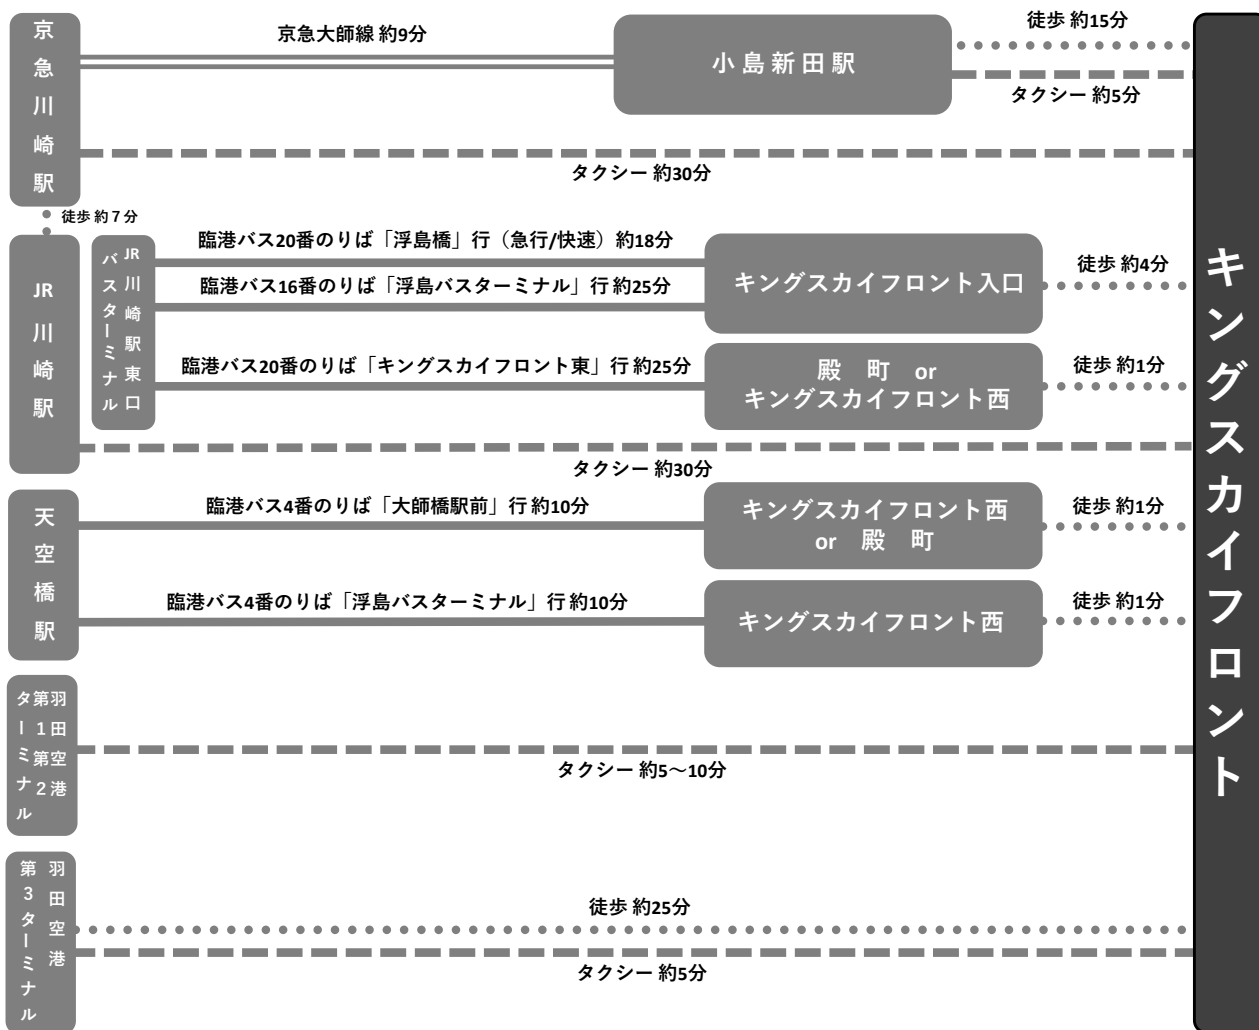

アクセス

S会場

Shimadzu Tokyo Innovation Plaza
〒210-0821

神奈川県川崎市川崎区殿町3-25-40
<https://goo.gl/maps/LHWvR9gnvWLCbM9x8>

L会場

川崎生命科学・環境研究センター (LiSE)
〒210-0821

神奈川県川崎市川崎区殿町3-25-13
<https://goo.gl/maps/8WswzjtsYBRnkLWN6>

※ 会場間の移動は徒歩4～5分です。

【キングスカイフロント地区へのアクセス】

※ S, L, R会場とも、殿町国際戦略拠点 キングスカイフロント地区に立地します。バス、タクシーの乗車時間は交通事情等により変動いたしますのでご了承ください。

【キングスカイフロントへの広域アクセス図】

【会場付近拡大図】

S会場

- 口頭会場
- ポスター会場
- 企業展示
- 9/11ランチョン
- セミナー会場

L会場

- 9/12ランチョン
- セミナー会場
- 9/13公開シンポジウム会場

R会場

- 懇親会会場 (TREX Kawasaki River Cafe)

<https://goo.gl/maps/3vdWvBJTPp8fCkIT8>