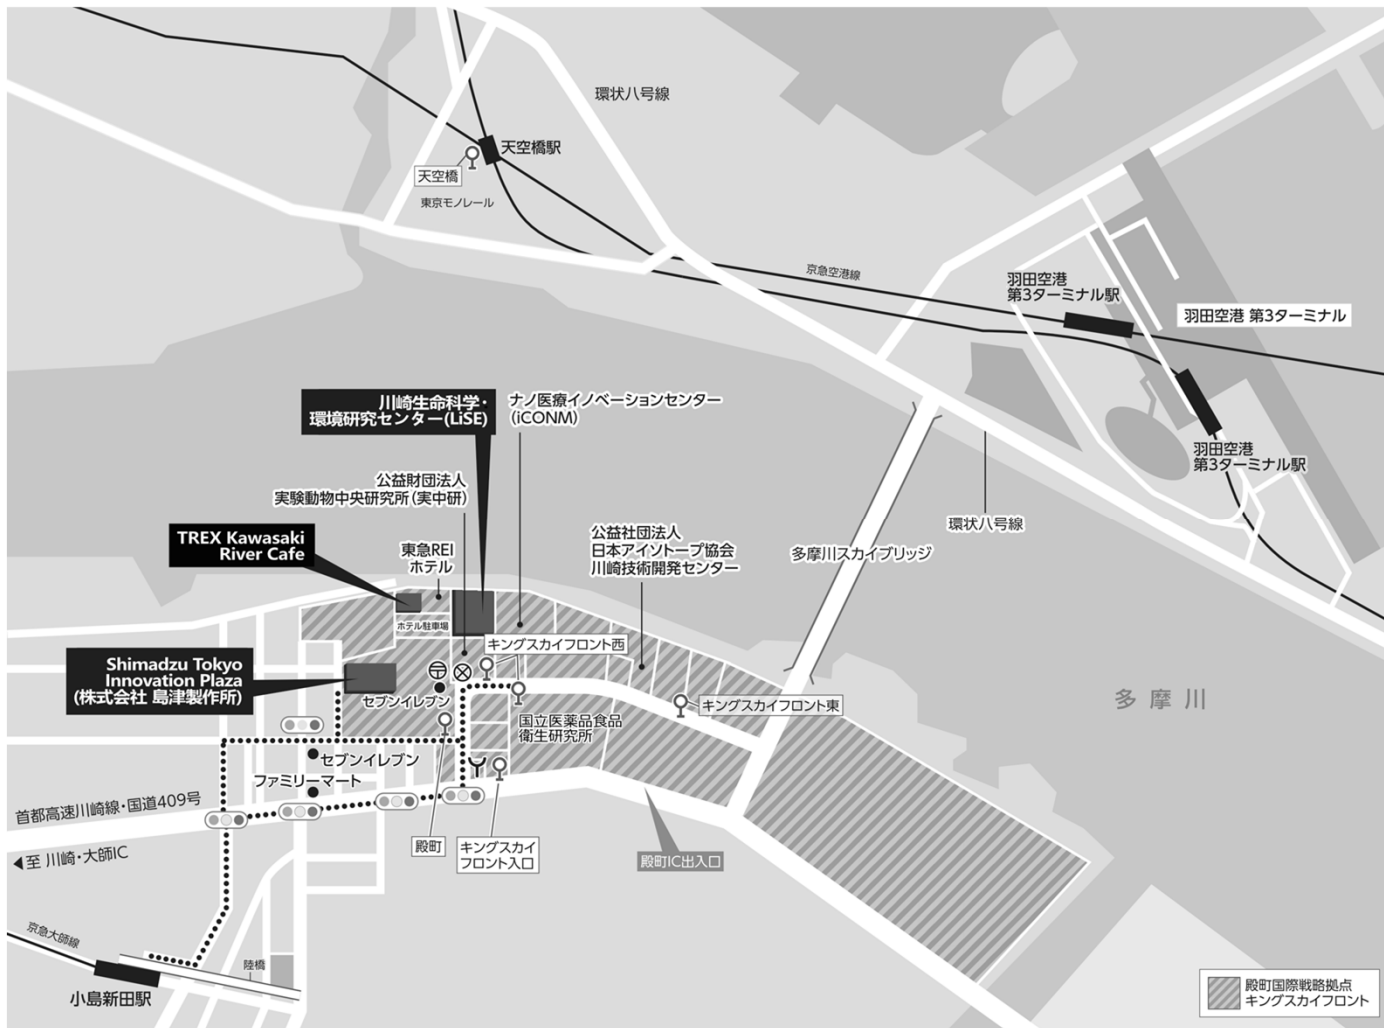

アクセス

S会場

Shimadzu Tokyo Innovation Plaza
〒210-0821

神奈川県川崎市川崎区殿町3-25-40
<https://goo.gl/maps/LHWvR9gnvWLCbM9x8>

L会場

川崎生命科学・環境研究センター (LiSE)
〒210-0821

神奈川県川崎市川崎区殿町3-25-13
<https://goo.gl/maps/8WswzjtsYBRnkLWN6>

※ 会場間の移動は徒歩4～5分です。

【キングスカイフロント地区へのアクセス】

※ S, L, R会場とも、殿町国際戦略拠点 キングスカイフロント地区に立地します。バス、タクシーの乗車時間は交通事情等により変動いたしますのでご了承ください。

【キングスカイフロントへの広域アクセス図】

【会場付近拡大図】

S会場

- 口頭会場
- ポスター会場
- 企業展示
- 9/11ランチョン
- セミナー会場

L会場

- 9/12ランチョン
- セミナー会場
- 9/13公開シンポジウム会場

R会場

- 懇親会会場 (TREX Kawasaki River Cafe)

<https://goo.gl/maps/3vdWvBJTPp8fCkIT8>