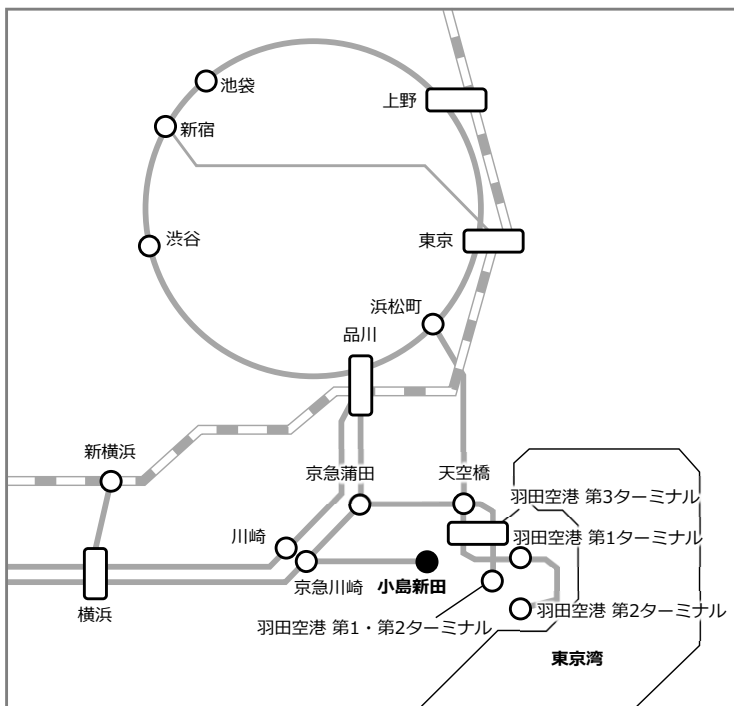

アクセス

S会場

Shimadzu Tokyo Innovation Plaza
〒210-0821

神奈川県川崎市川崎区殿町3-25-40
<https://goo.gl/maps/LHWvR9gnvWLCbM9x8>

L会場

川崎生命科学・環境研究センター (LiSE)
〒210-0821

神奈川県川崎市川崎区殿町3-25-13
<https://goo.gl/maps/8WswzjtsYBRnkLWN6>

※ 会場間の移動は徒歩4～5分です。

【キングスカイフロント地区へのアクセス】

※ S, L, R会場とも、殿町国際戦略拠点 キングスカイフロント地区に立地します。バス、タクシーの乗車時間は交通事情等により変動いたしますのでご了承ください。

【キングスカイフロントへの広域アクセス図】

【会場付近拡大図】

S会場

- 口頭会場
- ポスター会場
- 企業展示
- 9/11ランチョン
- セミナー会場

L会場

- 9/12ランチョン
- セミナー会場
- 9/13公開シンポジウム会場

R会場

- 懇親会会場 (TREX Kawasaki River Cafe)

<https://goo.gl/maps/3vdWvBJTPp8fCkIT8>